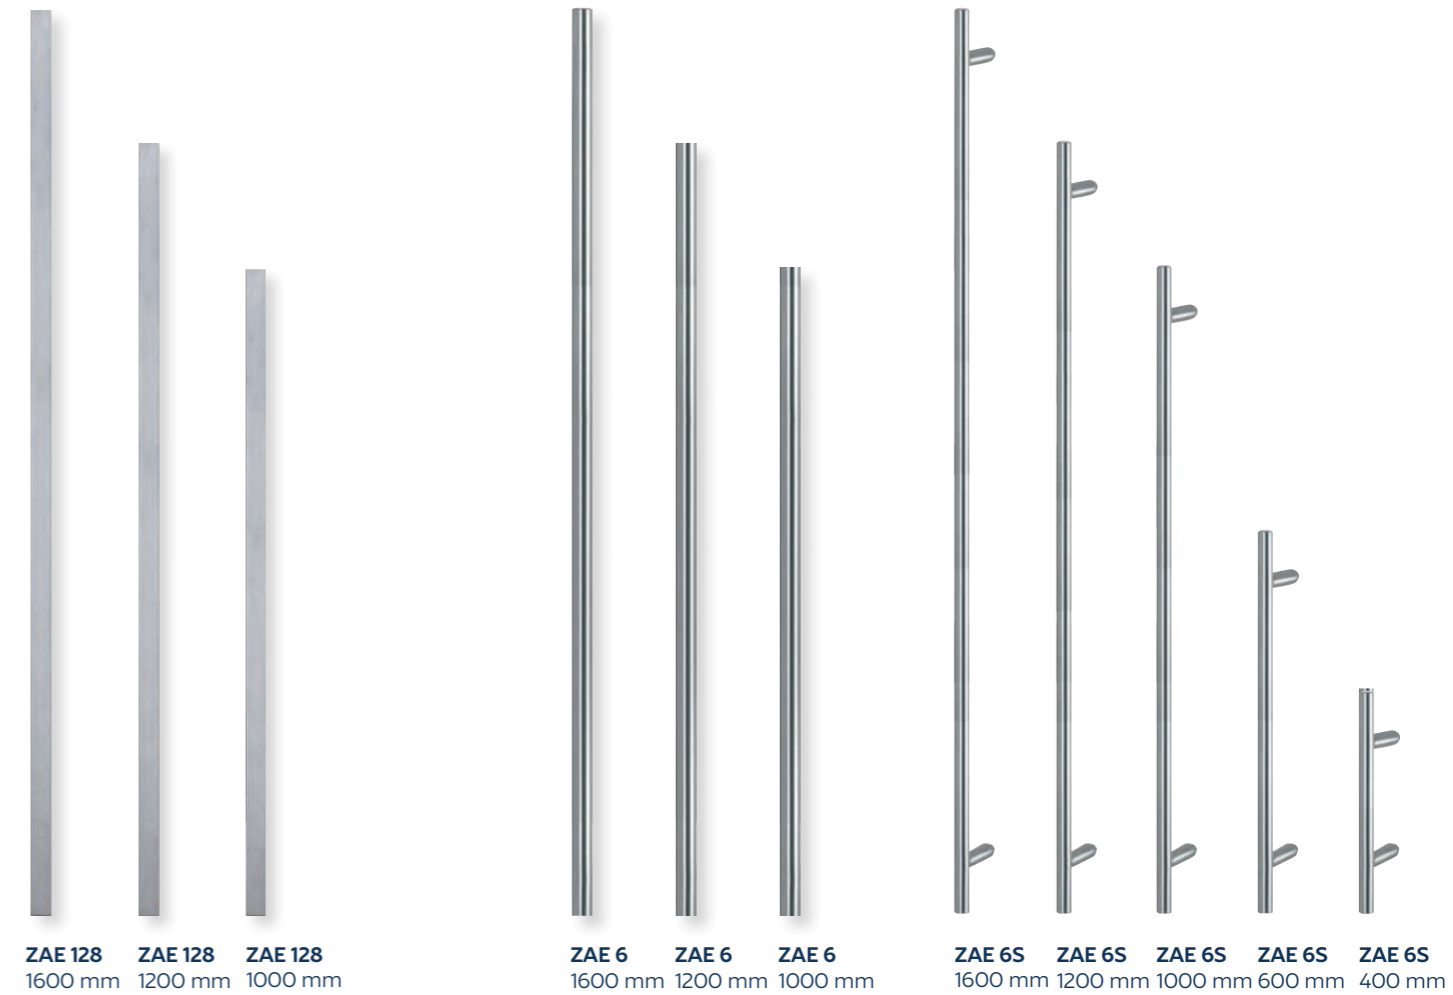

MODERN FRAME DECOR

Die elegante Linienführung als selbstverständlicher Bestandteil der Türfüllung. In geometrischen Formen raffiniert in die Türfüllung gefräst, verleihen die Nuten Ihre Haustür dezent strukturierte Effekte. Ein sichtbarer Ausdruck individueller Wohnkultur.

53-R1
55-R1

53-R2
55-R2

53-R3
55-R3

53-R4
55-R4

53-R5
55-R5

53-R6
55-R6

53-R7
55-R7

53-R8
55-R8

53-R9
55-R9

53-R10
55-R10

EINFACH CHARAKTERISTISCH

ORNAMENTGLAS

Glas ist nicht gleich Glas. Unsere Ornamentverglasungen: Die unterschiedlichsten Glasarten stehen Ihnen bei GERMAN WINDOWS-Fenstern zur Auswahl.

Ornamentgläser, die sich harmonisch in das Gesamtbild Ihres Hauses integrieren.

EDELSTAHLGRIFFE

BRONZEGRIFFE

MESSINGGRIFFE

STANDARDFARBEN

AUCH RAL-FARBEN MÖGLICH

HINWEIS Die Abbildungen können von den Originaltönen geringfügig abweichen. Änderungen vorbehalten. Stand: 10/2019