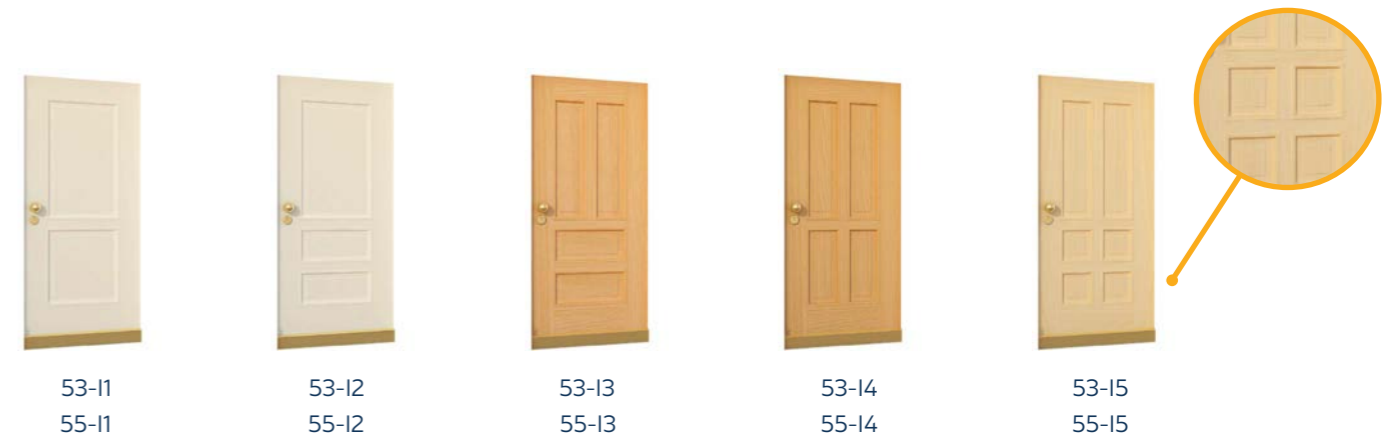

53-MFD1
55-MFD1

53-MFD2
55-MFD2

53-MFD3
55-MFD3

53-MFD4
55-MFD4

53-MFD5
55-MFD5

MODERN DECOR

Ob glatt, durchgehend oder teilweise gemustert, die Fläche bis zum Rand des Türblattes setzt die Kreativität keine Grenzen. Technisch perfekt, in verschiedenen Holzarten und Farben, ist sie Ausdruck Ihres persönlichen Geschmacks.

MODERN FRAME DECOR

Die elegante Linienführung als selbstverständlicher Bestandteil der Türfüllung. In geometrischen Formen raffiniert in die Türfüllung gefräst, verleihen die Nuten Ihre Haustür dezent strukturierte Effekte. Ein sichtbarer Ausdruck individueller Wohnkultur.