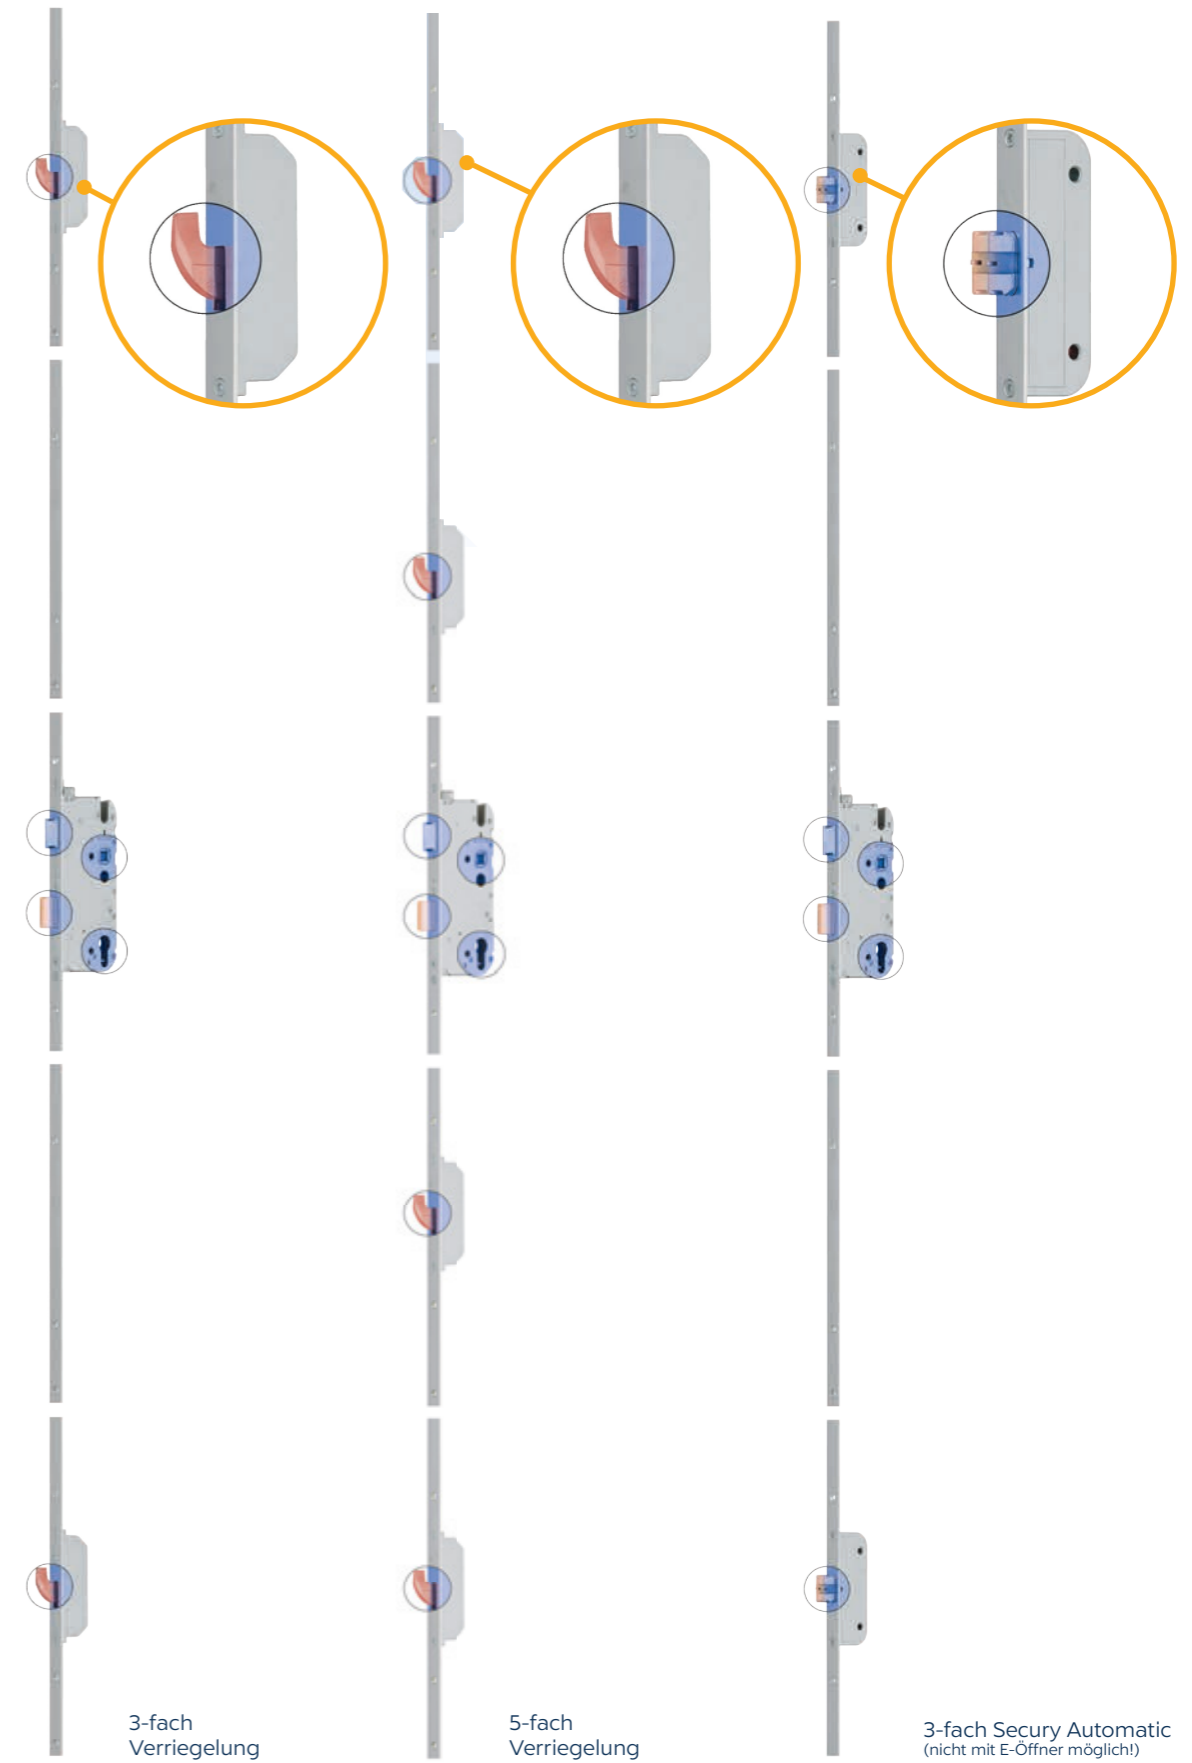

HAUSTÜRSCHLÖSSER