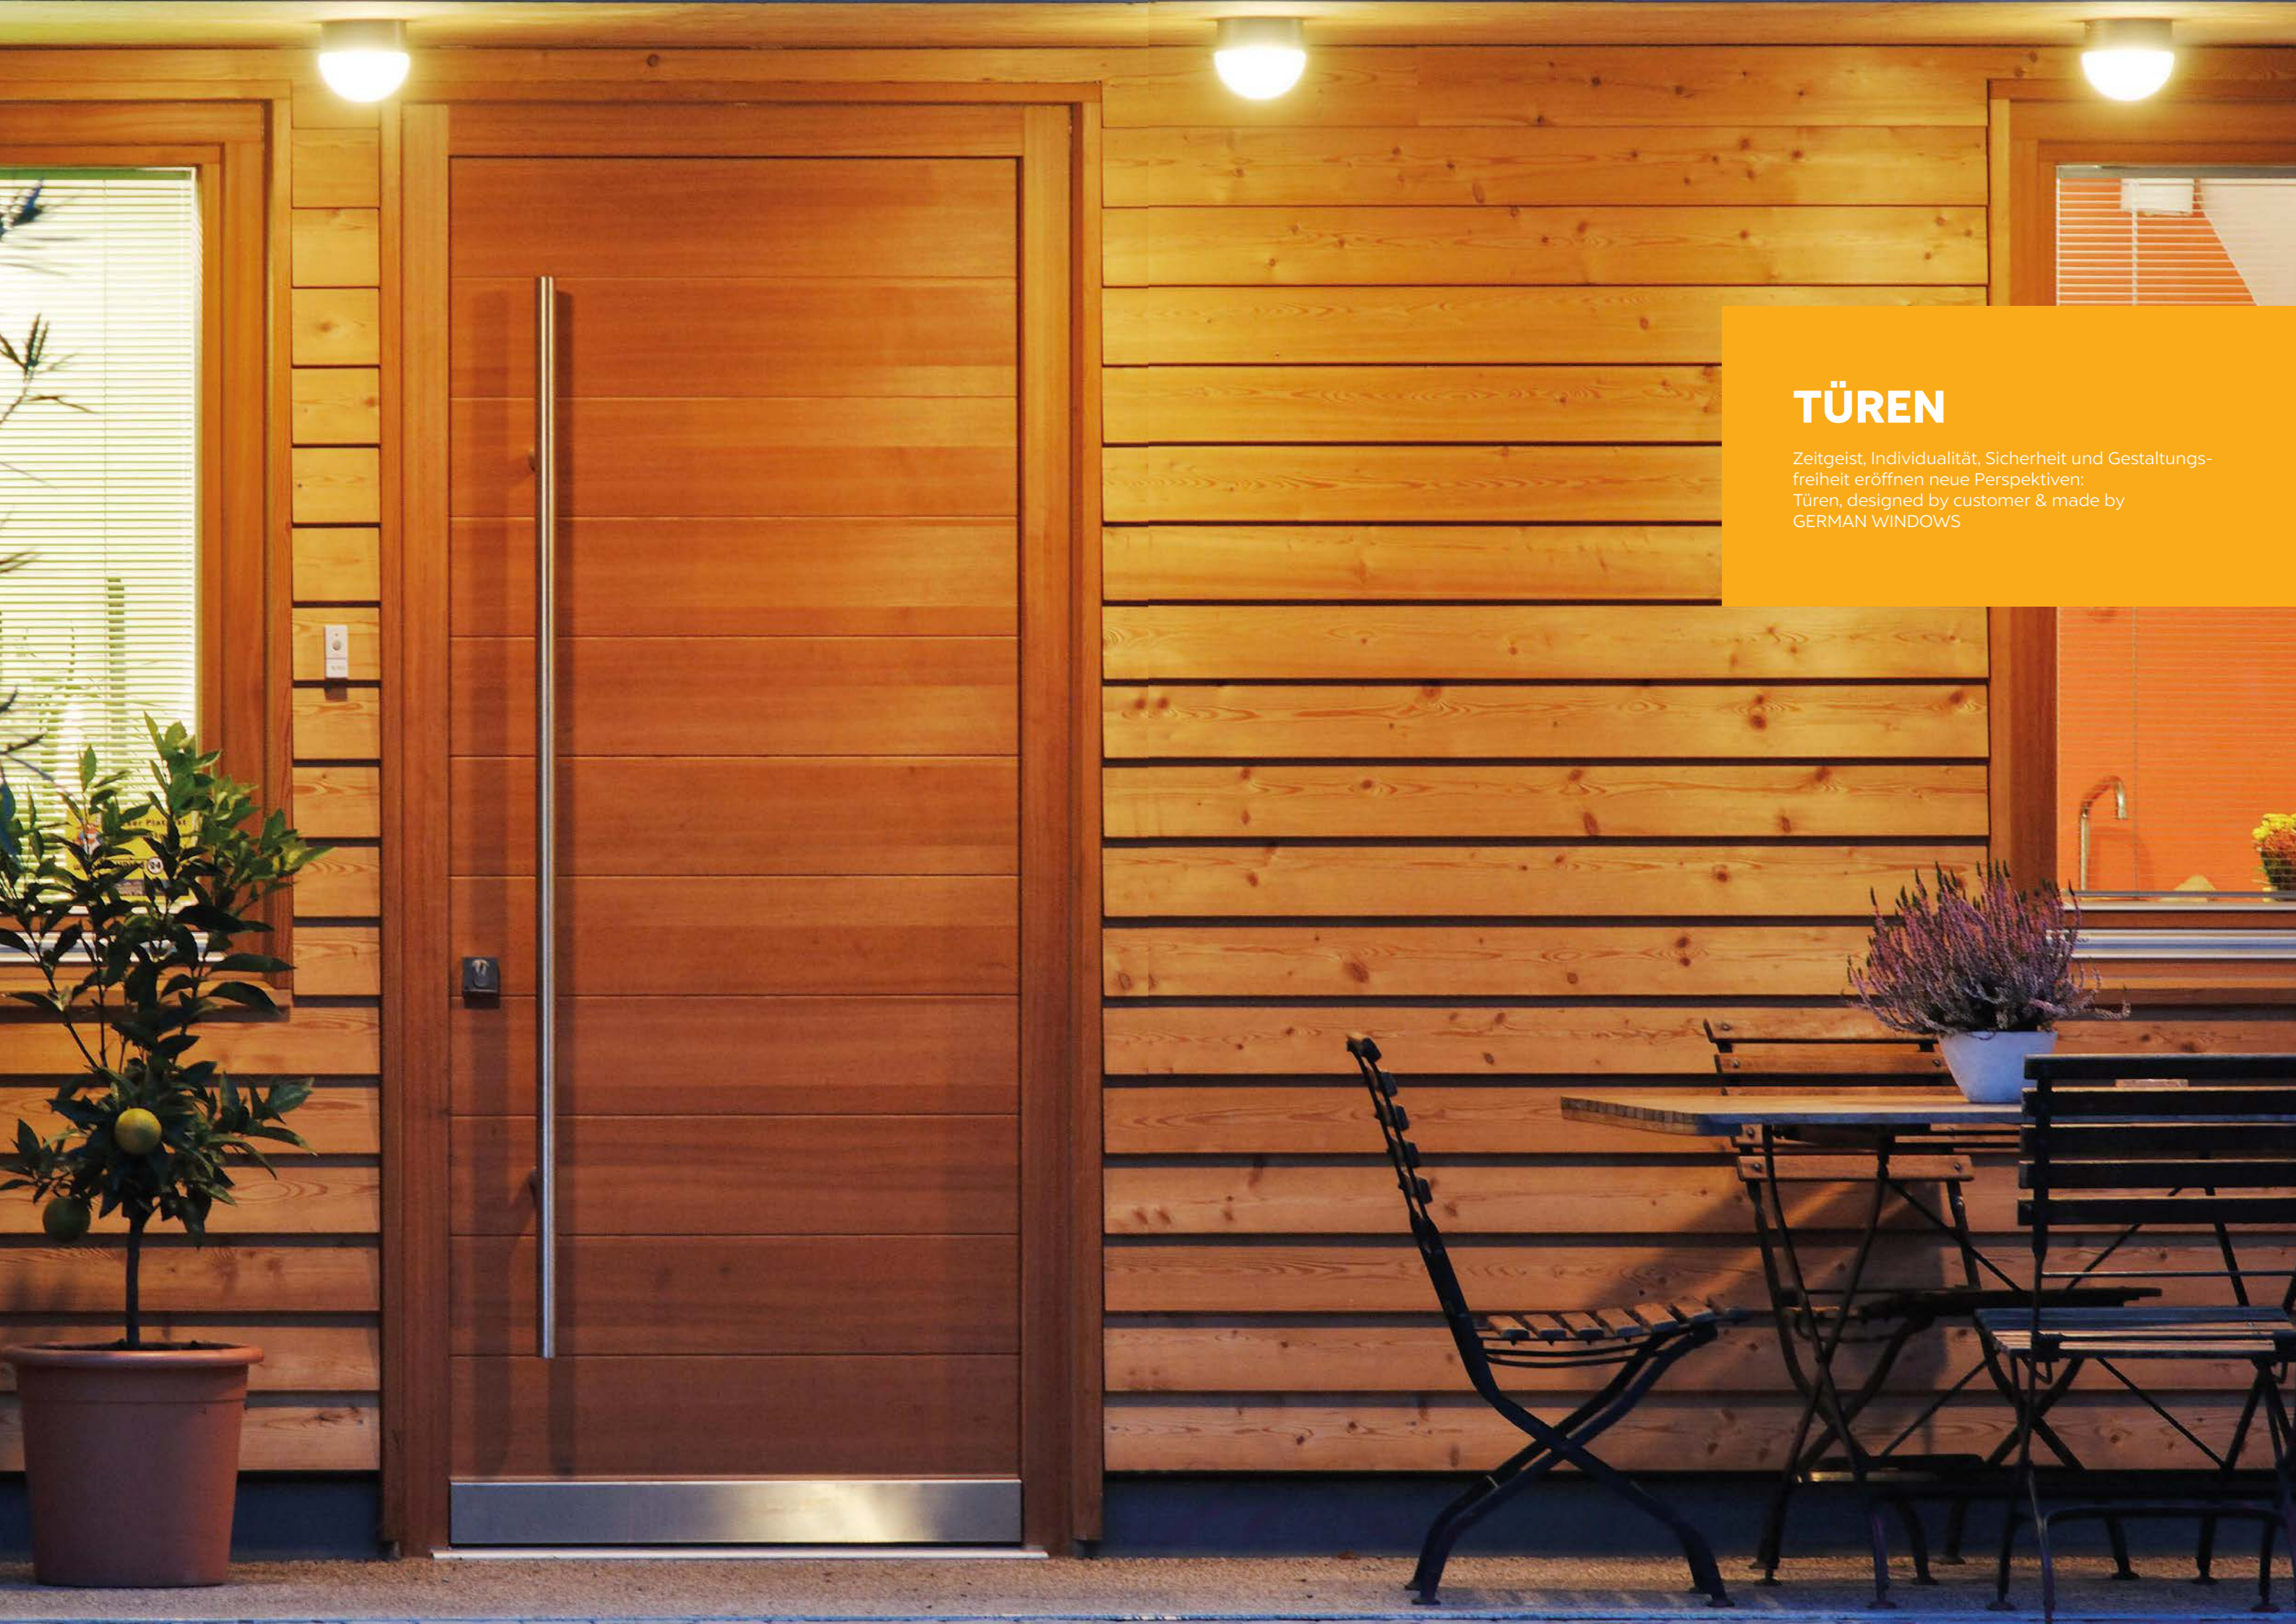

GERMAN 
WINDOWS

**GW
5000**

HAUSTÜREN
AUS HOLZ

TÜREN

Zeitgeist, Individualität, Sicherheit und Gestaltungsfreiheit eröffnen neue Perspektiven:
Türen, designed by customer & made by
GERMAN WINDOWS

HAUSTÜREN

MODERN MODULAR

Erlaubt ist was gefällt: Die Oberfläche der verschiedenen Holzarten wie Lärche, Eiche oder Esche können in allen Farben des RAL-Spektrums lackiert werden. Deren variables Zusammenspiel mit waagerechten Glaselementen verleiht den Modular-Türen ein zeitloses Erscheinungsbild ganz nach Ihrem Geschmack.