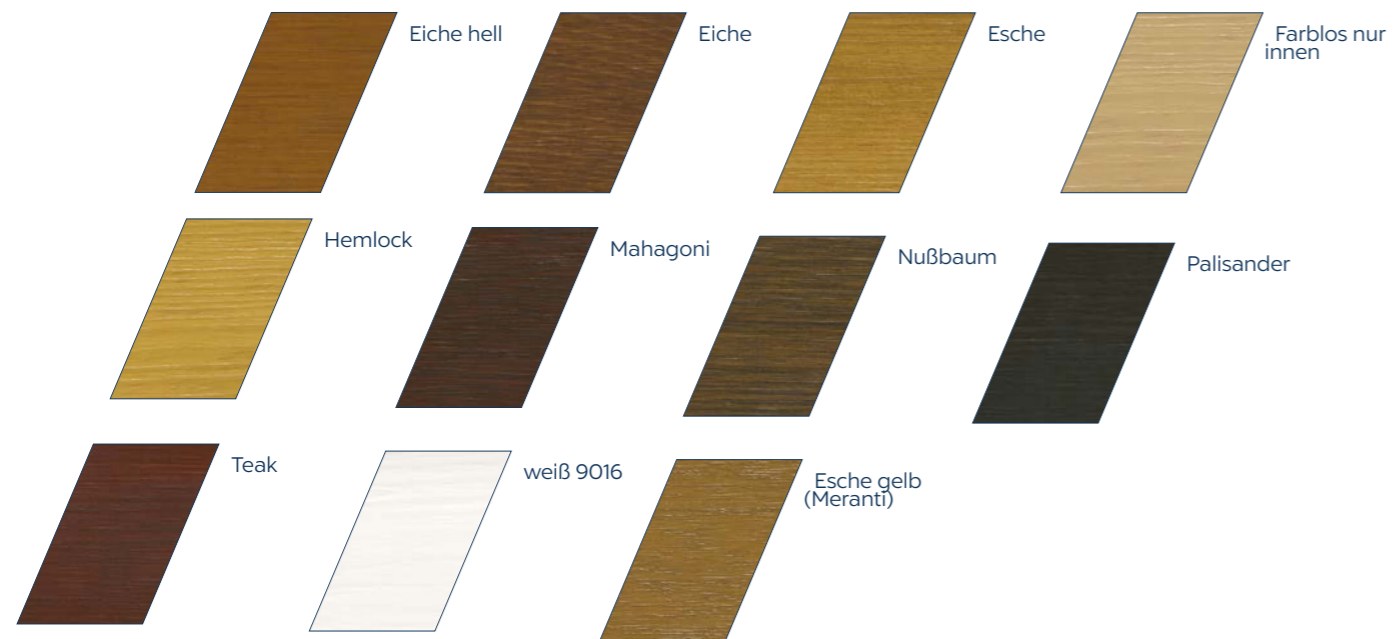

MODERN MODULAR

Erlaubt ist was gefällt: Die Oberfläche der verschiedenen Holzarten wie Lärche, Eiche oder Esche können in allen Farben des RAL-Spektrums lackiert werden. Deren variables Zusammenspiel mit waagerechten Glaselementen verleiht den Modular-Türen ein zeitloses Erscheinungsbild ganz nach Ihrem Geschmack.

53-R9
55-R9

53-R10
55-R10

EINFACH CHARAKTERISTISCH

ORNAMENTGLAS

Glas ist nicht gleich Glas. Unsere Ornamentverglasungen: Die unterschiedlichsten Glasarten stehen Ihnen bei GERMAN WINDOWS-Fenstern zur Auswahl.

Ornamentgläser, die sich harmonisch in das Gesamtbild Ihres Hauses integrieren.

EDELSTAHLGRIFFE

BRONZEGRIFFE

MESSINGGRIFFE

STANDARDFARBEN

AUCH RAL-FARBEN MÖGLICH

HINWEIS Die Abbildungen können von den Originaltönen geringfügig abweichen. Änderungen vorbehalten. Stand: 10/2019