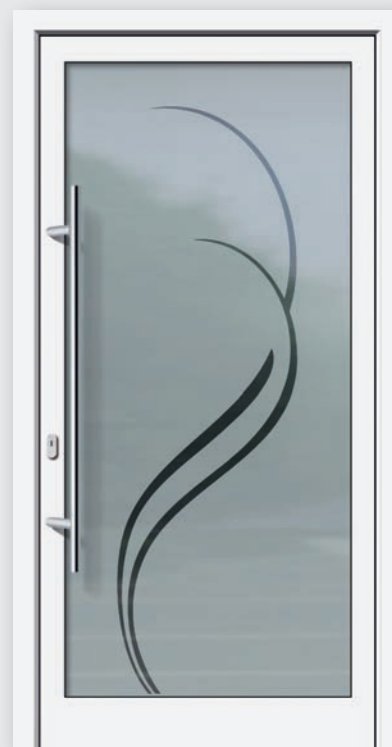

Rainbow . PG I
Haustür Klarglas mit Teilmattierung,
Griff ZAE 6s 1200 mm