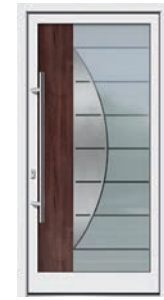

Sunset Boulevard
Seite 18