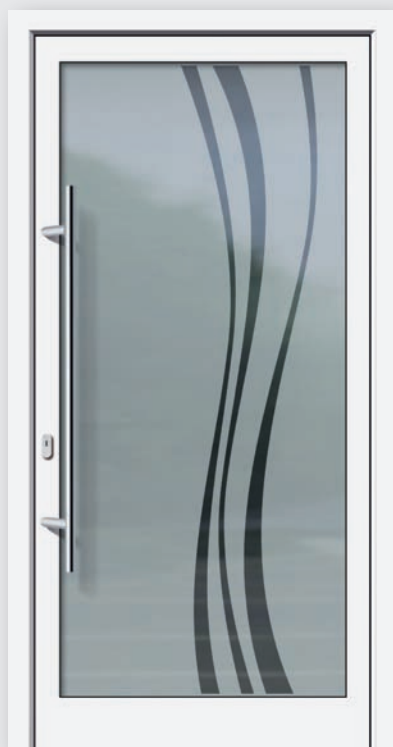

Blueberry . PG I
Haustür Klarglas mit Teilmattierung,
Griff ZAE 6s 1200 mm