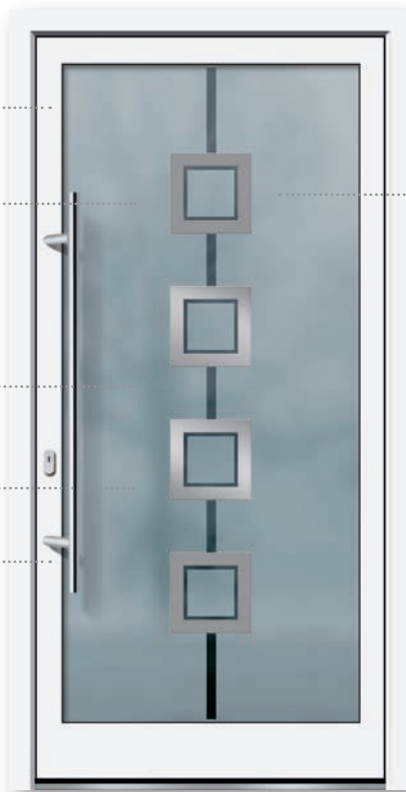

modellunabhängig

- in den Türflügel
  eingesetzte Ganzglasfüllung
- 3-fach Wärmefunktionsglas
  bis Ug 1,2 W/m²K
  Glasabstandshalter schwarz
  mit warmer Kante
- beidseitig
  Verbundsicherheitsglas
  (VSG) 6 mm
- identische Innen- und Außenansicht
- weiße Haustürprofile

modellabhängig

- Gestaltungselemente
  im Scheibenzwischenraum:
  - . Edelstahlapplikationen
  - . Edstahllisenen
  - . farbige Applikationen
  - . Mattierungen
  - . Glaskristallsteine
  - . unterschiedlich starke Mattierungen
    mit mattem Rillenschliff

Fügen Sie ganz einfach die gewünschten Zusatzoptionen hinzu und gestalten Sie so Ihre persönliche Haustür.

- 3-fach Wärmefunktionsglas
  bis Ug 0,8 W/m²K
- hochwertige Designgriffe
- farbige Haustürprofile