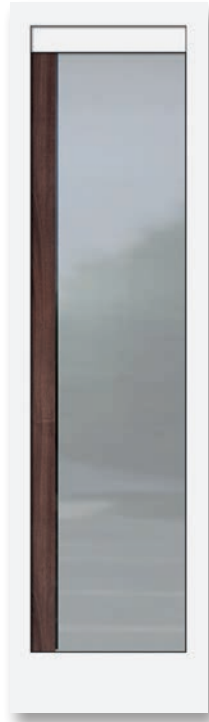

Sweet Home . PG 3 S
farbige oder Holzdekor
-Applikation, Seite 18