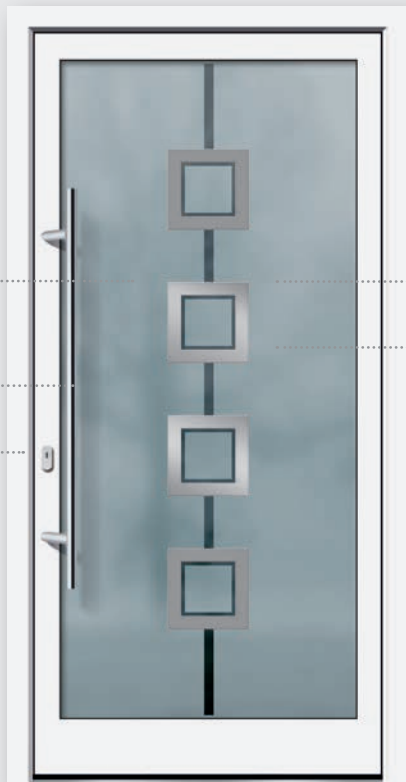

- individuelle Sicherheitsausstattung RC2
- Refloglas als mittlere Scheibe
  Unsere Empfehlung:
  Eingeschränkte Glas-Durchsicht
  bekommen Sie durch Refloglas
  als mittlere Scheibe.